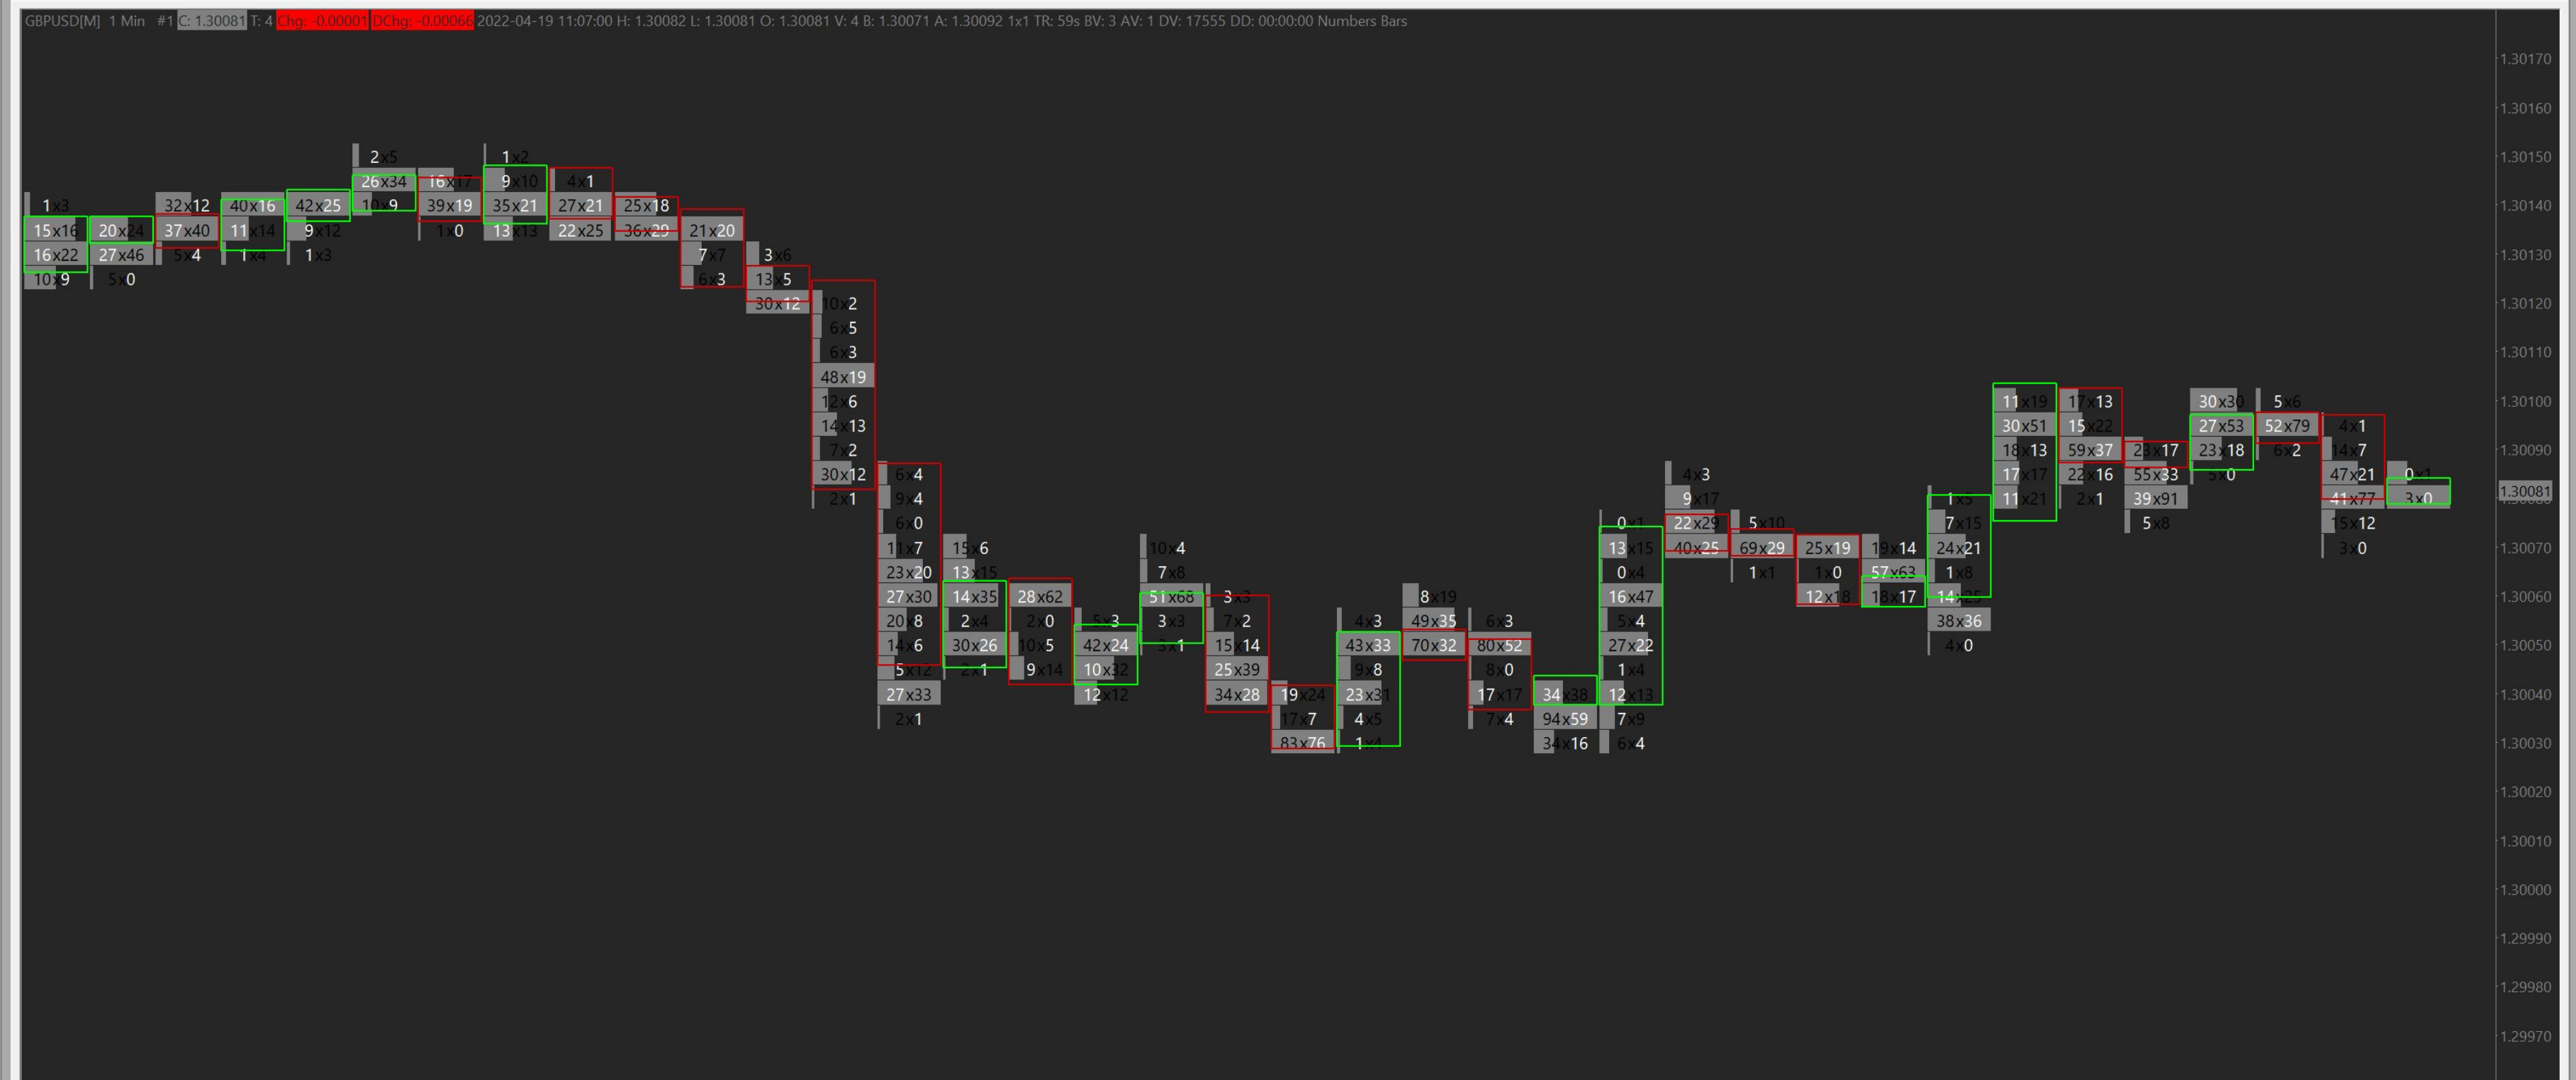

Footprint bar statistics

21k	3.8M	923k	2.5M	1.5M	1.5M	1.9M	1.2M	1.9M	2.2M	1.5M	710k	593k	3.3M	7.3M	8.9M	55k
23k	1.8M	115k	-1.8M	1.1M	1.3M	69k	-173k	291k	-1.7M	-890k	102k	369k	2.6M	4M	2.2M	43k
7%	48%	12%	-72%	68%	88%	4%	-14%	15%	-75%	-61%	14%	62%	79%	56%	25%	77%
68M	-66M	-66M	-67M	-66M	-65M	-65M	-65M	-65M	-67M	-67M	-67M	-67M	-64M	-60M	-58M	-58M

Numbers Bars Calculated Values

Delta:	-18	-18	-12	10	-20	-12	-6	-14	-4	-23	-72	-25	11	32	2	10	2	-12	0	-41	-42	-49	36	-1	-35	-1	0	21	34	-26	27	16	24	-6	-2		
Volumen:	130	86	92	86	92	104	100	108	64	69	198	275	163	130	140	158	170	226	168	213	194	275	210	149	115	75	188	199	208	204	271	186	150	242	4		
	2022-4-19	10:32	10:33	10:34	10:35	10:36	10:37	10:38	10:39	10:40	10:41	10:42	10:43	10:44	10:45	10:46	10:47	10:48	10:49	10:50	10:51	10:52	10:53	10:54	10:55	10:56	10:57	10:58	10:59	11:00	11:01	11:02	11:03	11:04	11:05	11:06	11:07